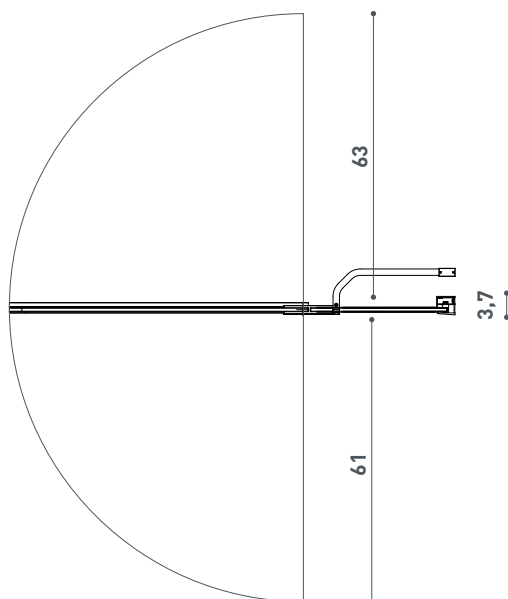

Suite E7P4A

Modello Model	Dimensione Dimension A cm	Peso Weight Kg	Altezza Height B/ B1 cm
E7P4A10	80 - 130	43	140 - 170

Soprasvasca Bathtub screen

Cristallo temperato di sicurezza
8 mm

Finitura brillantata lucida
Apertura IN&OUT

Produzione su misura

Non Reversibile L/R

Security tempered glass 8 mm
Glossy brilliant finishing
Opening IN&OUT

Custom made production

Not Reversible L/R

Vista dall'alto.
Top view

Versione R
R Version