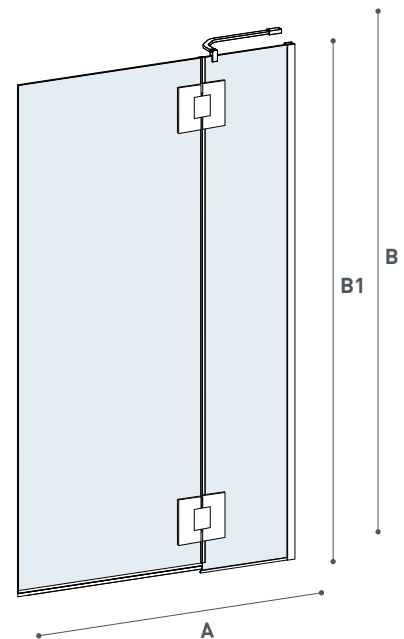

Suite E7P4A

Modello Model	Dimensione Dimension A cm	Peso Weight Kg	Altezza Height B/ B1 cm
E7P4A10	80 - 130	43	140 - 170

Soprasvasca Bathtub screen

Cristallo temperato di sicurezza
8 mm

Finitura brillantata lucida
Apertura IN&OUT

Produzione su misura

Non Reversibile L/R

Security tempered glass 8 mm
Glossy brilliant finishing
Opening IN&OUT

Custom made production

Not Reversible L/R

Vista dall'alto.
Top view

Versione R
R Version